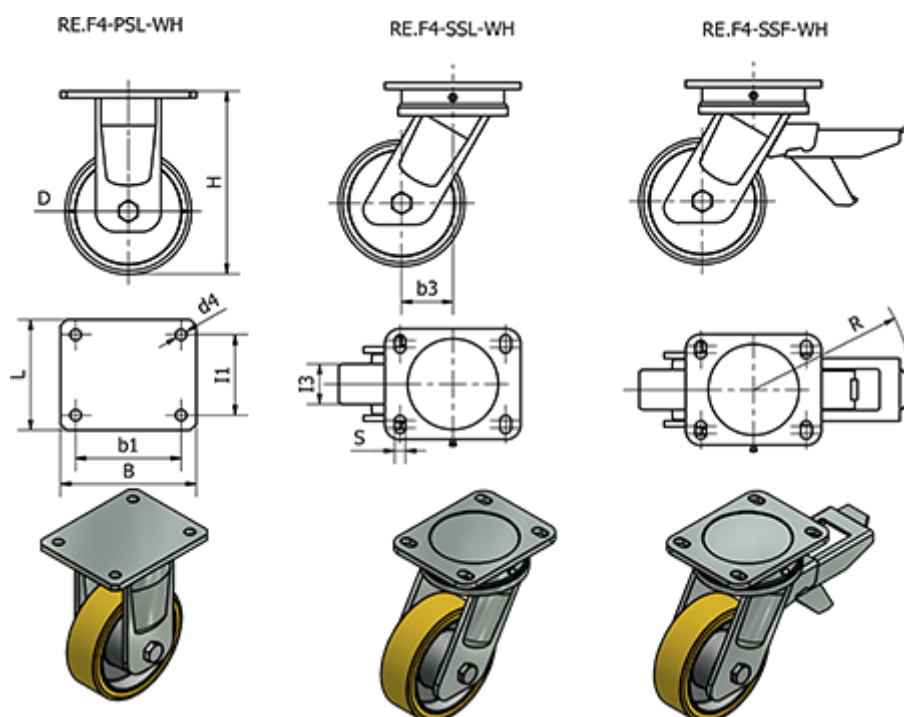

Varenummer: 2314451426
 Beskrivelse: E+G støbejerns hjul 451426
 RE.F4-150-SSL-WH - Drejeligt konsol u/bremse

Mål

B	= 135	I3	= 50
b1	= 105	Kode	= 451426
b3	= 60	L	= 110
D	= 150	R	= 157
d4	= -	Rullemodstand (N)	= 2900
Dynamisk belastning (N)	= 7000	s	= 11
H	= 210	Type	= RE.F4-150-SSL-WH
I1	= 80	Vægt (g)	= 5500